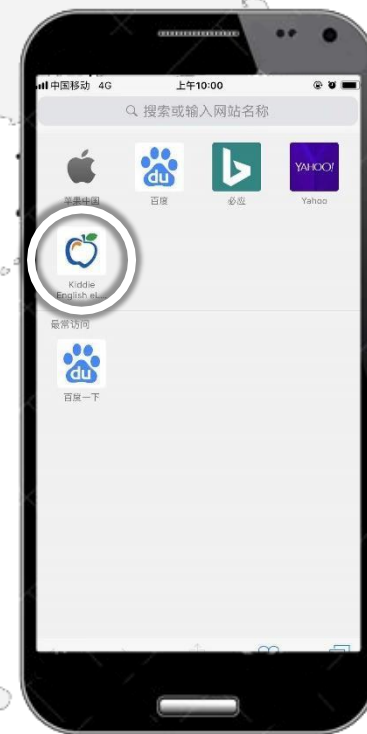

www.kiddieonline.com

Step-1 : 打开手机浏览器

Step-2 : 输入课件网址

Step-3 : 点击【分享】

Step-4 : 点击【添加到主屏】

Step-5 : 完成添加

Little Chess 安卓手机端操作说明

ANDROID

www.kiddieonline.com

Step-1 : 打开手机浏览器

Step-2 : 输入课件网址

Step-3 : 点击【分享】

Step-4 : 点击【添加书签】

Step-5: 完成添加