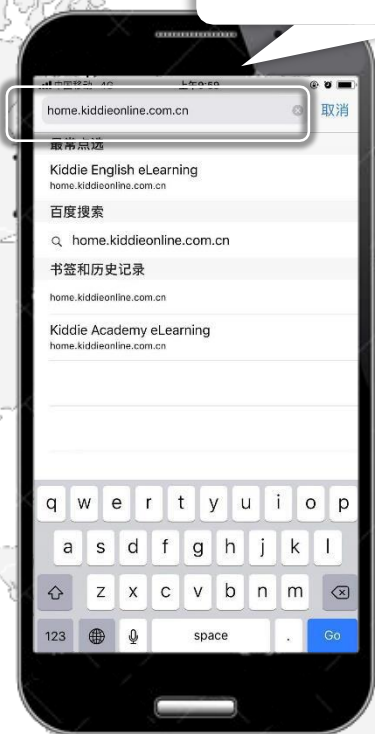

Step-2 : 输入课件网址