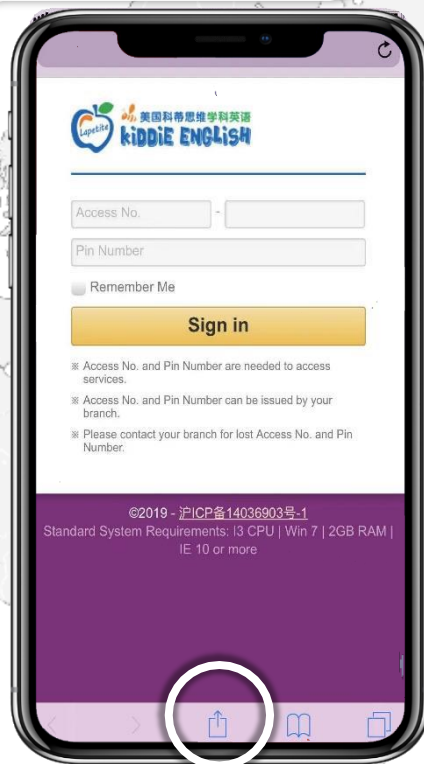

www.kiddieonline.com

Step-1 : 打开手机浏览器

Step-2 : 输入课件网址

Step-3 : 点击【分享】

Step-4 : 点击【添加到主屏】

Step-5 : 完成添加

Little Chess 安卓手机端操作说明

ANDROID