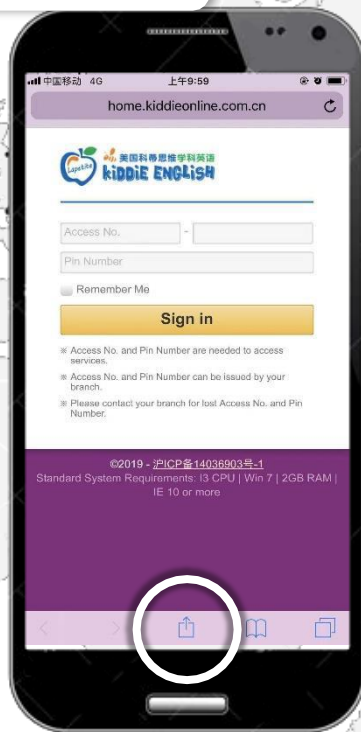

Step-3 : 点击【分享】