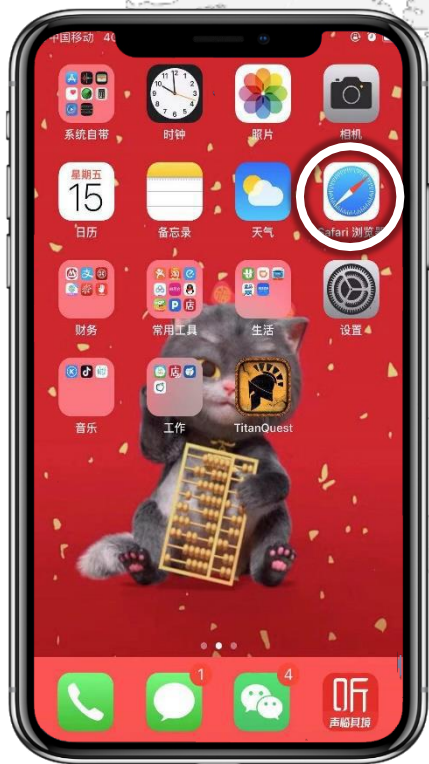

www.kiddieonline.com

Step-1 : 打开手机浏览器

Step-2 : 输入课件网址

Step-3 : 点击【分享】

Step-4 : 点击【添加到主屏】

Step-5 : 完成添加

Little Chess 安卓手机端操作说明

ANDROID